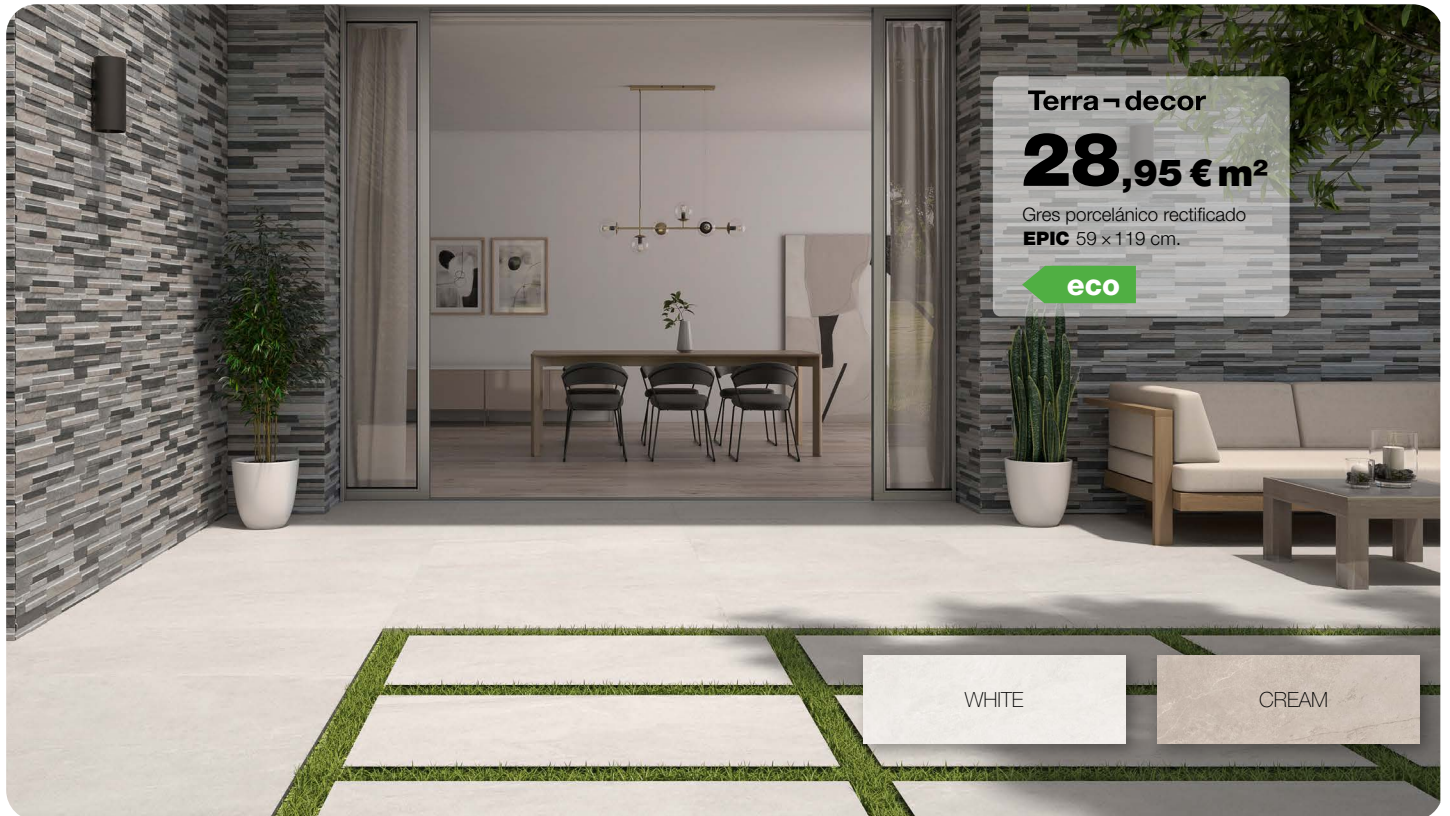

¿Sabías que toda nuestra cerámica es ecológica?

Está fabricada con materiales naturales y su origen hace que sea totalmente reciclable. Las baldosas de cerámica no se queman ni derriten y, por tanto, no emiten gases tóxicos ni para el medio ambiente ni para la salud. Su gran resistencia y durabilidad la convierten en un material sostenible, evitando el consumo excesivo de recursos. Además, su proceso de fabricación es eficiente y sostenible ya que reduce el consumo de energía.

PARA QUE UN PLANETA AZUL SEA UNA REALIDAD...

En GAMMA nos sumamos al cambio.

Conscientes que nuestro querido Planeta Azul es nuestro hogar común y de los ciudadanos que necesita y merece, estamos decididos a poner a su servicio nuestra experiencia de más de 30 años mejorando hogares, contribuyendo así a mejorar la salud de la Tierra y con ello, la de todos.