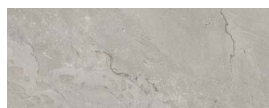

Desde

25,95 € m²

Gres porcelánico **RISKA**
45 x 90 cm.

Modelo liso PEARL **25,95 € m²**, modelo liso BEIGE **25,95 € m²** y modelo MARENGO **25,95 € m²**.

PEARL

BEIGE

MARENGO

Terra → decor