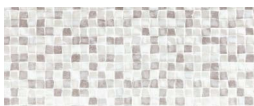

Modelo liso PERLA 15,95 €/m² y modelo CUBIC PERLA 16,95 €/m².

CUBIC PERLA