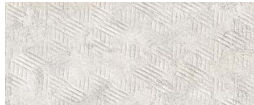

*La cabeza en las nubes
y los pies en el suelo.*