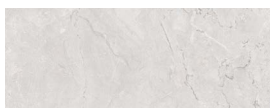

Terra → decor

NOVEDAD

Desde

25,95 € m²

Gres porcelánico **RISKA**
45 x 90 cm.

PEARL

Terra → decor

15,95 € m²

Gres porcelánico de interior
TANIUM 60 x 60 cm.

Terra → decor

19,95 € m²

Gres porcelánico de interior
TEKNION 60,8 x 60,8 cm